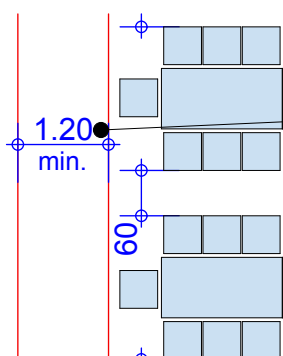

# Legende Bestuhlung

Tische und Stühle sind vorhanden,  
300 Stühle und 40 Tische

Stuhl Kopfseitig

Tisch und Stühle sind **nicht** vorhanden

Sicherheitsabstände, Vorschriften  
Fluchtwege

Fluchtweg/Notausgang

SP Sitzplätze

230 vorhanden

230 Zumietung möglich